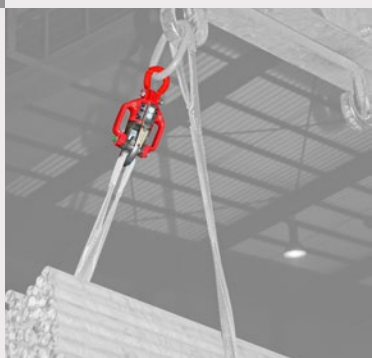

FUNKGESTEUERTES LASTHAKENSYSTEM

JETZT AUCH XL:
5,3T
NUTZLAST

LUDWIGHOOK

VIELSEITIGKEIT

LAST DIREKT
EINGEHÄNGT

MIT
ANSCHLAG-
MITTEL

IM SCHNÜR-
GANG

PER FUNK
AUSLÖSBAR